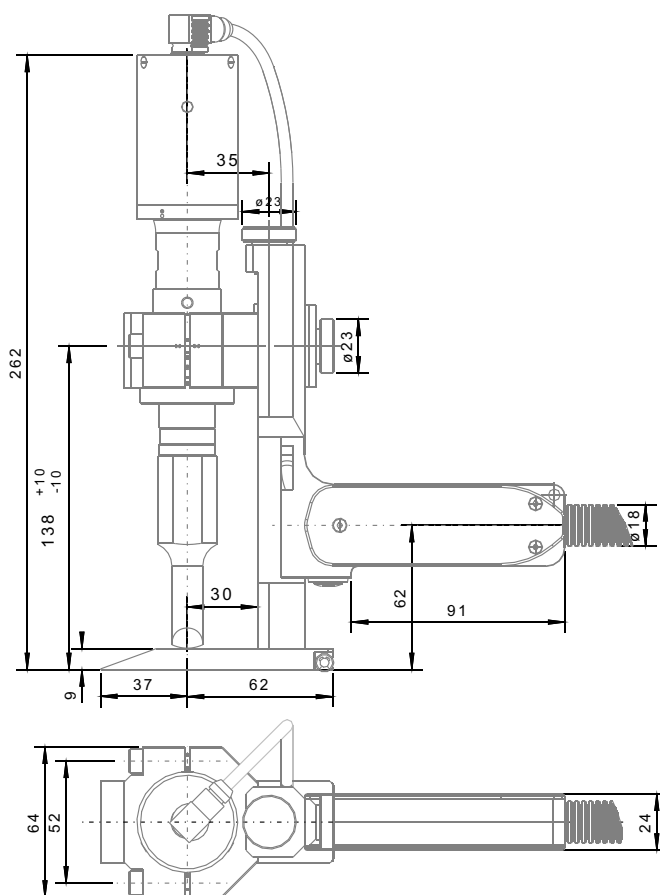

MFC - 35

Aparelho manual ultrassônico para operações de corte e selagem de têxteis com pelo menos 50% de fibras sintéticas.

35 kHz: 400, 600, 900 W
Booster substituível

Peso ca. 1.6 kg

Tec-B GmbH
Fidlerstrasse 2
CH-8272 Ermatingen
T +41 (0)71 688 30 70
F +41 (0)71 688 30 71
info@tec-b.com